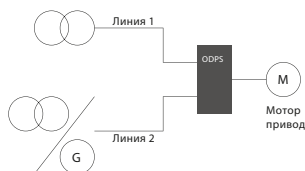

Адаптер взаимной блокировки

Адаптер взаимной блокировки для систем с замками Castell, Lowe & Fletcher и Ronis

Приспособление для адаптации рубильников к системе взаимной блокировки. Система блокировки в комплект поставки не входит.

Для рубильников	Тип	Код заказа	Кол-во в комплекте [шт.]	Масса [кг]
OT16...125F_C	OETLZW16	1SCA022093R2070	1	0.17
OT160...250_C	OETLZW16	1SCA022093R2070	1	0.17
OT315...2500_C	OETLZW5	1SCA022052R3900	1	0.14

507186