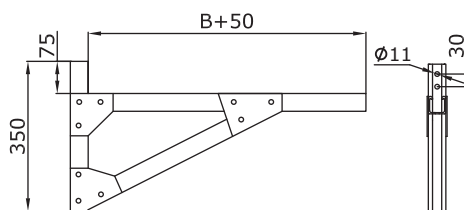

Консоль с опорой

Назначение:

- монтаж трассы кабельных лотков;
- крепление к стене.

Ширина В, мм	Толщина, мм	Код
50	3	GBM04105
100	3	GBM04110
150	3	GBM04115
200	3	GBM04120
300	3	GBM04130

Кронштейн одиночный

Назначение:

- монтаж трассы кабельных лотков;
- крепление к стене.

Ширина В, мм	Толщина, мм	Код
50	3	GBP04105
100	3	GBP04110
150	3	GBP04115
200	3	GBP04120
300	3	GBP04130
400	3	GBP04140
500	3	GBP04150
600	3	GBP04160

Кронштейн двойной

Назначение:

- монтаж трассы кабельных лотков;
- крепление к стене.

Ширина В, мм	Толщина, мм	Код
500	3	GBD04150
600	3	GBD04160
700	3	GBD04170
750	3	GBD04175

Консоль с опорой для больших нагрузок

Назначение:

- монтаж трассы кабельных лотков;
- крепление к стене.

Ширина В, мм	Толщина, мм	Код
200	3	GBH04120
300	3	GBH04130
400	3	GBH04140
500	3	GBH04150
600	3	GBH04160
700	3	GBH04170
750	3	GBH04175
800	3	GBH04180
900	3	GBH04190
1000	3	GBH04100