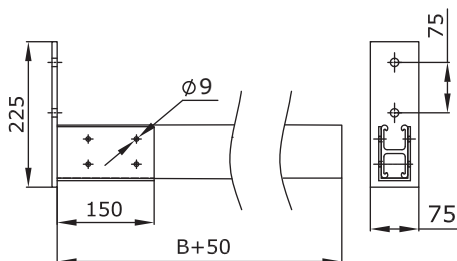

Консоль с опорой

Назначение:

- монтаж трассы кабельных лотков;
- крепление к стене.

Ширина В, мм	Толщина, мм	Код
50	3	GBM04105
100	3	GBM04110
150	3	GBM04115
200	3	GBM04120
300	3	GBM04130

Кронштейн одиночный

Назначение:

- монтаж трассы кабельных лотков;
- крепление к стене.

Ширина В, мм	Толщина, мм	Код
50	3	GBP04105
100	3	GBP04110
150	3	GBP04115
200	3	GBP04120
300	3	GBP04130
400	3	GBP04140
500	3	GBP04150
600	3	GBP04160

Кронштейн двойной

Назначение:

- монтаж трассы кабельных лотков;
- крепление к стене.

Ширина В, мм	Толщина, мм	Код
500	3	GBD04150
600	3	GBD04160
700	3	GBD04170
750	3	GBD04175

Консоль с опорой для больших нагрузок

Назначение:

- монтаж трассы кабельных лотков;
- крепление к стене.

Ширина В, мм	Толщина, мм	Код
200	3	GBH04120
300	3	GBH04130
400	3	GBH04140
500	3	GBH04150
600	3	GBH04160
700	3	GBH04170
750	3	GBH04175
800	3	GBH04180
900	3	GBH04190
1000	3	GBH04100