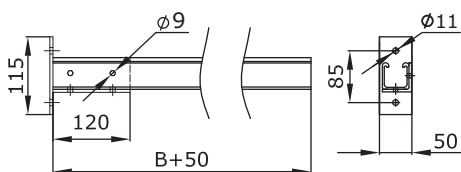

Консоль с опорой

Назначение:

- монтаж трассы кабельных лотков;
- крепление к стене.

Ширина В, мм	Толщина, мм	Код
50	3	GBM04105
100	3	GBM04110
150	3	GBM04115
200	3	GBM04120
300	3	GBM04130

Кронштейн одиночный

Назначение:

- монтаж трассы кабельных лотков;
- крепление к стене.

Ширина В, мм	Толщина, мм	Код
50	3	GBP04105
100	3	GBP04110
150	3	GBP04115
200	3	GBP04120
300	3	GBP04130
400	3	GBP04140
500	3	GBP04150
600	3	GBP04160

Кронштейн двойной

Назначение:

- монтаж трассы кабельных лотков;
- крепление к стене.

Ширина В, мм	Толщина, мм	Код
500	3	GBD04150
600	3	GBD04160
700	3	GBD04170
750	3	GBD04175

Консоль с опорой для больших нагрузок

Назначение:

- монтаж трассы кабельных лотков;
- крепление к стене.

Ширина В, мм	Толщина, мм	Код
200	3	GBH04120
300	3	GBH04130
400	3	GBH04140
500	3	GBH04150
600	3	GBH04160
700	3	GBH04170
750	3	GBH04175
800	3	GBH04180
900	3	GBH04190
1000	3	GBH04100