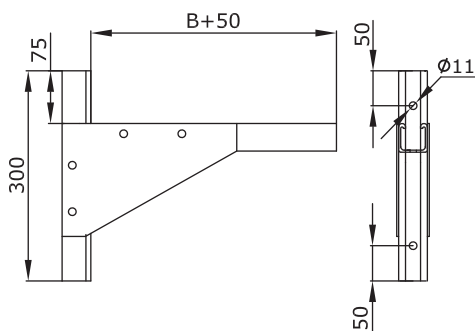

Консоль с опорой

Назначение:

- монтаж трассы кабельных лотков;
- крепление к стене.

Ширина В, мм	Толщина, мм	Код
50	3	GBM04105
100	3	GBM04110
150	3	GBM04115
200	3	GBM04120
300	3	GBM04130

Кронштейн одиночный

Назначение:

- монтаж трассы кабельных лотков;
- крепление к стене.

Ширина В, мм	Толщина, мм	Код
50	3	GBP04105
100	3	GBP04110
150	3	GBP04115
200	3	GBP04120
300	3	GBP04130
400	3	GBP04140
500	3	GBP04150
600	3	GBP04160

Кронштейн двойной

Назначение:

- монтаж трассы кабельных лотков;
- крепление к стене.

Ширина В, мм	Толщина, мм	Код
500	3	GBD04150
600	3	GBD04160
700	3	GBD04170
750	3	GBD04175

Консоль с опорой для больших нагрузок

Назначение:

- монтаж трассы кабельных лотков;
- крепление к стене.

Ширина В, мм	Толщина, мм	Код
200	3	GBH04120
300	3	GBH04130
400	3	GBH04140
500	3	GBH04150
600	3	GBH04160
700	3	GBH04170
750	3	GBH04175
800	3	GBH04180
900	3	GBH04190
1000	3	GBH04100