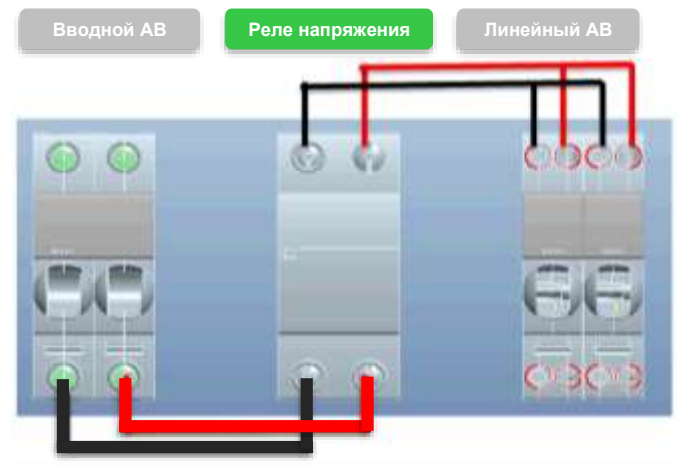

## Easy 9. Реле напряжения

- Доступно для заказа с 1 ноября 2017 года
- Новый артикул EZ9C1240
- Ширина – всего 2 модуля (36 см)
- LED индикация уровня напряжения
- 2 защелки на DIN-рейку для удобства монтажа
- Защитные площадки на клеммах

# Что изменено:

Предыдущая версия:

- Подвод питания сверху
- Номинальный ток 63А

Новая версия:

- Подвод питания снизу дает преимущества:
  - меньшая длина соединительных проводников
  - более быстрый монтаж проводников
  - удобство использования распределительной шинки
- Номинальный ток 40А