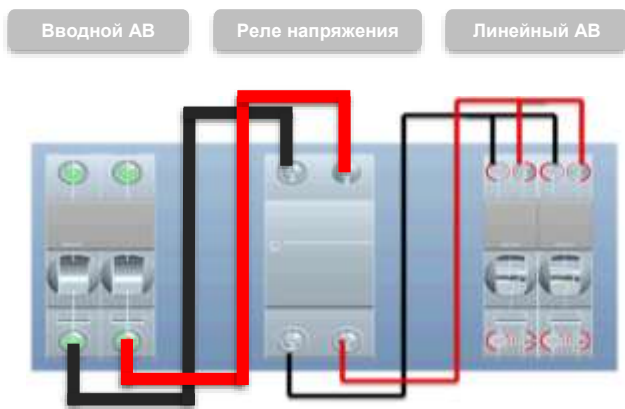

# Реле напряжения Easy 9

наш ответ на нестабильность  
электрической сети

Life Is On

Schneider  
Electric

## Easy 9. Реле напряжения

- Доступно для заказа с 1 ноября 2017 года
- Новый артикул EZ9C1240
- Ширина – всего 2 модуля (36 см)
- LED индикация уровня напряжения
- 2 защелки на DIN-рейку для удобства монтажа
- Защитные площадки на клеммах

# Что изменено:

Предыдущая версия:

- Подвод питания сверху
- Номинальный ток 63А

Новая версия:

- Подвод питания снизу дает преимущества:
  - меньшая длина соединительных проводников
  - более быстрый монтаж проводников
  - удобство использования распределительной шинки
- Номинальный ток 40А